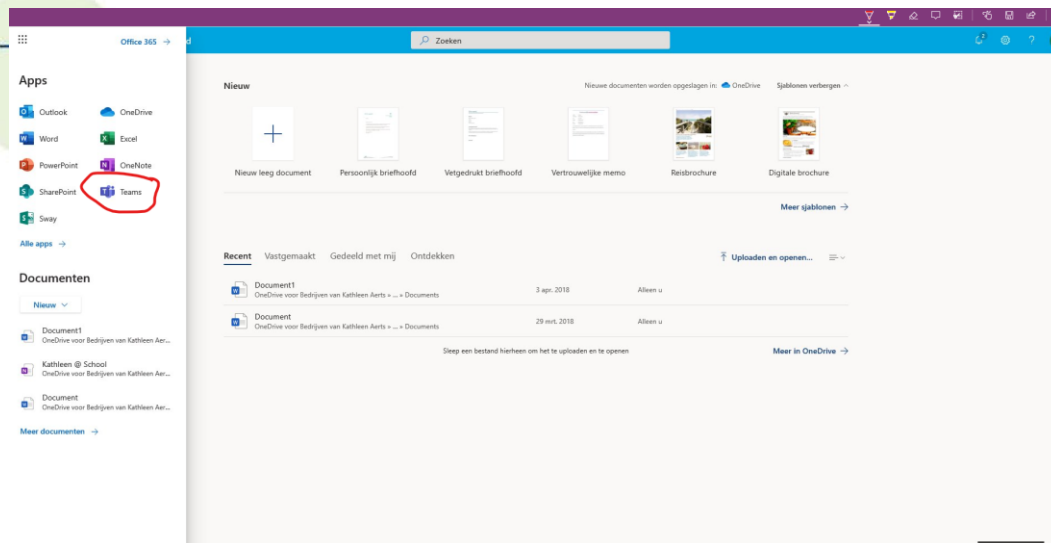

Stap 3: Klik op 'Teams'

In Teams is de groep te vinden waar de leerlingen uit de groep aan gekoppeld zijn.