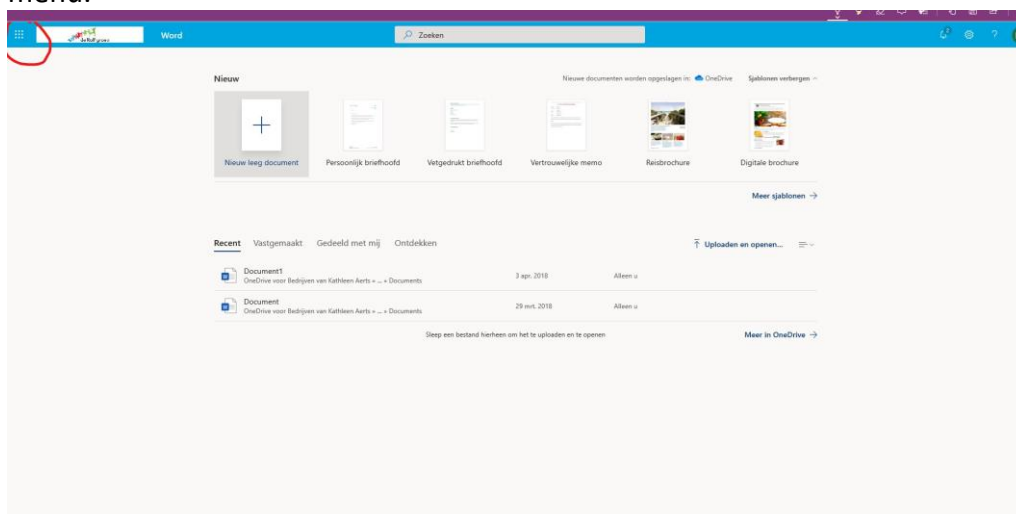

Stap 2: Klik op het icoon met de 9 stippen (links boven). Vervolgens opent het Microsoft menu.