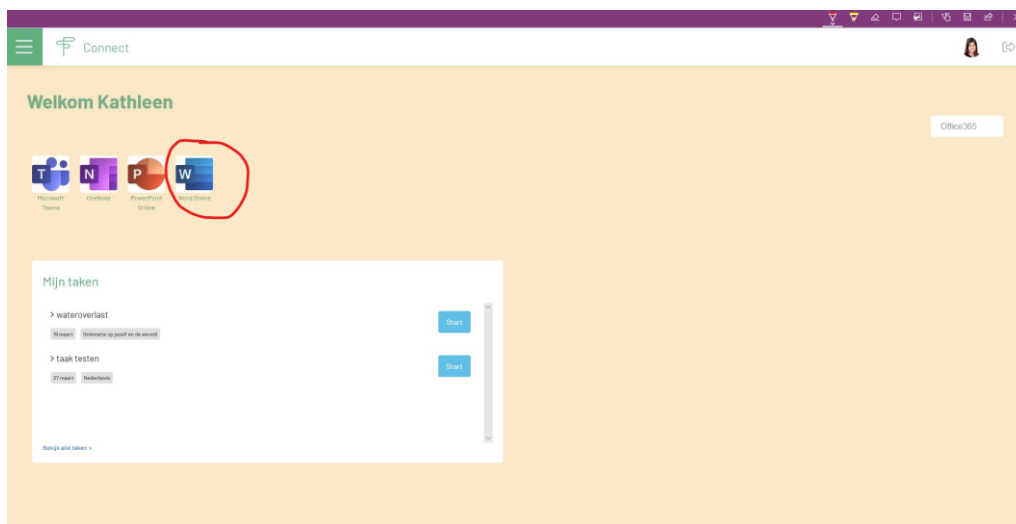

Navigeren naar Teams

Om ook thuis instructie te kunnen blijven volgen of in contact te blijven met de leerkracht, maken wij gebruik van Microsoft Teams. Om zonder (nogmaals) in te loggen, kunt u bij Teams komen met de volgende stappen.

Stap 1: Open in ZuluConnect 'Word Online' (en niet Teams). Dit activeert op de achtergrond de inloggegevens van de leerling