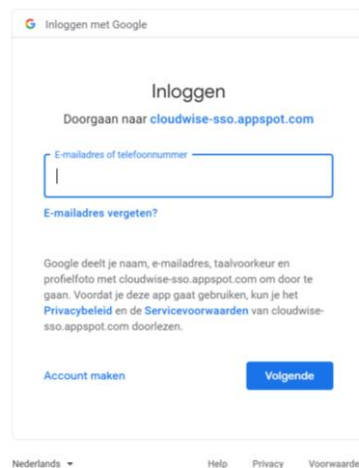

# Inloggen bij COOL

**Stap 1)** Open de webbrowser en vul in de adresbalk het volgende adres in: **cool.cloudwise.nl**

**Stap 2)** Klik op e-mail login. U komt dan in het volgende scherm:

Daar voert u het e-mailadres in van uw kind.